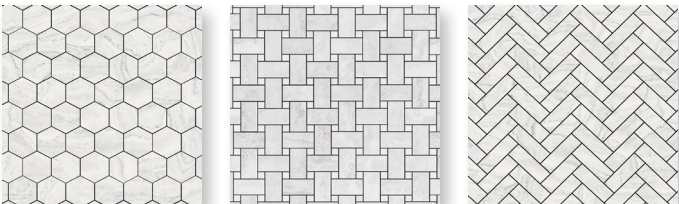

24"x48"

AVAILABLE COLORS

Carrara Pure Bianco

Gomed Blue

Skylight Azul

Statuario Beige

Supernova Venato

Venato Bianco

ARTISTRY

STOCK SIZES

Hexagon Mosaic

Basketweave Mosaic

Herringbone Mosaic

AVAILABLE COLORS

Carrara Pure Bianco

Gomed Blue

Skylight Azul

Statuario Beige

Supernova Venato

Venato Bianco

Statuario Beige | 24"x48"

Gomed Blue | 12"x24"

Carrara Pure Bianco | 12"x24"

Supernova Venato | 12"x24"