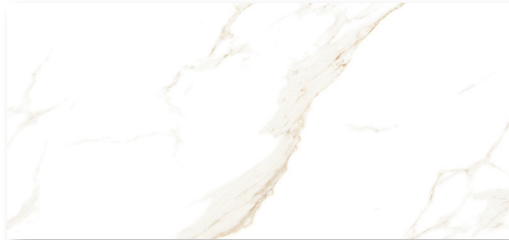

24"x48"

AVAILABLE COLORS

Carrara Pure Bianco

Gomed Blue

Skylight Azul

Statuario Beige

Supernova Venato

Venato Bianco