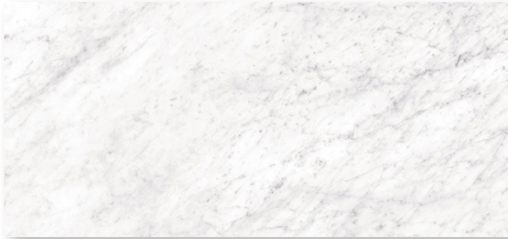

24"x48"

AVAILABLE COLORS

Carrara Pure Bianco

Gomed Blue

Skylight Azul

Statuario Beige

Supernova Venato

Venato Bianco