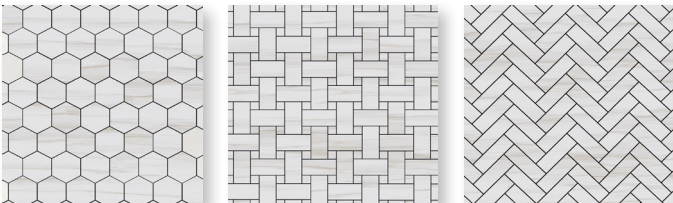

ARTISTRY

STOCK SIZES

Hexagon Mosaic

Basketweave Mosaic

Herringbone Mosaic

AVAILABLE COLORS

Carrara Pure Bianco

Gomed Blue

Skylight Azul

Statuario Beige

Supernova Venato

Venato Bianco

Statuario Beige | 24"x48"

Gomed Blue | 12"x24"

Carrara Pure Bianco | 12"x24"

Supernova Venato | 12"x24"