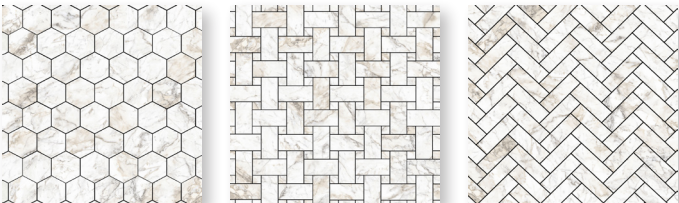

24"x48"

AVAILABLE COLORS

Carrara Pure Bianco

Gomed Blue

Skylight Azul

Statuario Beige

Supernova Venato

Venato Bianco

ARTISTRY

STOCK SIZES

Hexagon Mosaic

Basketweave Mosaic

Herringbone Mosaic

AVAILABLE COLORS

Carrara Pure Bianco

Gomed Blue

Skylight Azul

Statuario Beige

Supernova Venato

Venato Bianco

Statuario Beige | 24"x48"

Gomed Blue | 12"x24"

Carrara Pure Bianco | 12"x24"

Supernova Venato | 12"x24"