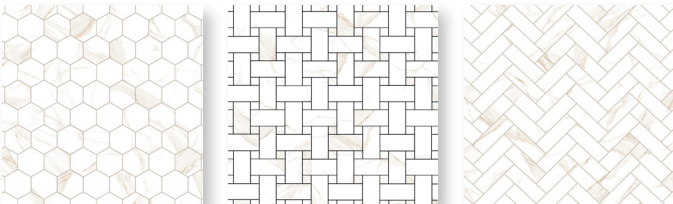

24"x48"

AVAILABLE COLORS

Carrara Pure Bianco

Gomed Blue

Skylight Azul

Statuario Beige

Supernova Venato

Venato Bianco

ARTISTRY

STOCK SIZES

Hexagon Mosaic

Basketweave Mosaic

Herringbone Mosaic

AVAILABLE COLORS

Carrara Pure Bianco

Gomed Blue

Skylight Azul

Statuario Beige

Supernova Venato

Venato Bianco

Statuario Beige | 24"x48"

Gomed Blue | 12"x24"

Carrara Pure Bianco | 12"x24"

Supernova Venato | 12"x24"