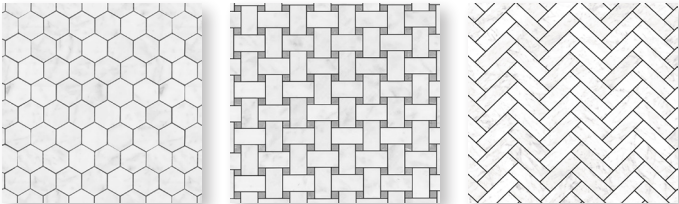

24"x48"

AVAILABLE COLORS

Carrara Pure Bianco

Gomed Blue

Skylight Azul

Statuario Beige

Supernova Venato

Venato Bianco

ARTISTRY

STOCK SIZES

Hexagon Mosaic

Basketweave Mosaic

Herringbone Mosaic

AVAILABLE COLORS

Carrara Pure Bianco

Gomed Blue

Skylight Azul

Statuario Beige

Supernova Venato

Venato Bianco

Statuario Beige | 24"x48"

Gomed Blue | 12"x24"

Carrara Pure Bianco | 12"x24"

Supernova Venato | 12"x24"