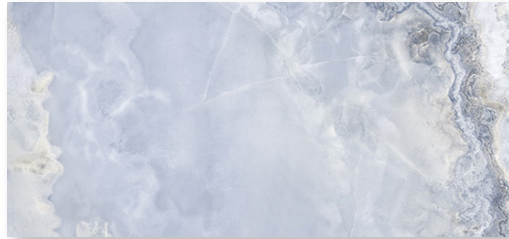

24"x48"

AVAILABLE COLORS

Carrara Pure Bianco

Gomed Blue

Skylight Azul

Statuario Beige

Supernova Venato

Venato Bianco