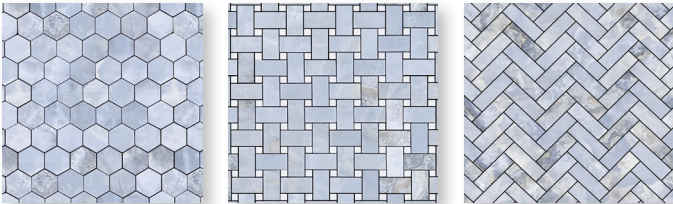

24"x48"

AVAILABLE COLORS

Carrara Pure Bianco

Gomed Blue

Skylight Azul

Statuario Beige

Supernova Venato

Venato Bianco

ARTISTRY

STOCK SIZES

Hexagon Mosaic

Basketweave Mosaic

Herringbone Mosaic

AVAILABLE COLORS

Carrara Pure Bianco

Gomed Blue

Skylight Azul

Statuario Beige

Supernova Venato

Venato Bianco

Statuario Beige | 24"x48"

Gomed Blue | 12"x24"

Carrara Pure Bianco | 12"x24"

Supernova Venato | 12"x24"